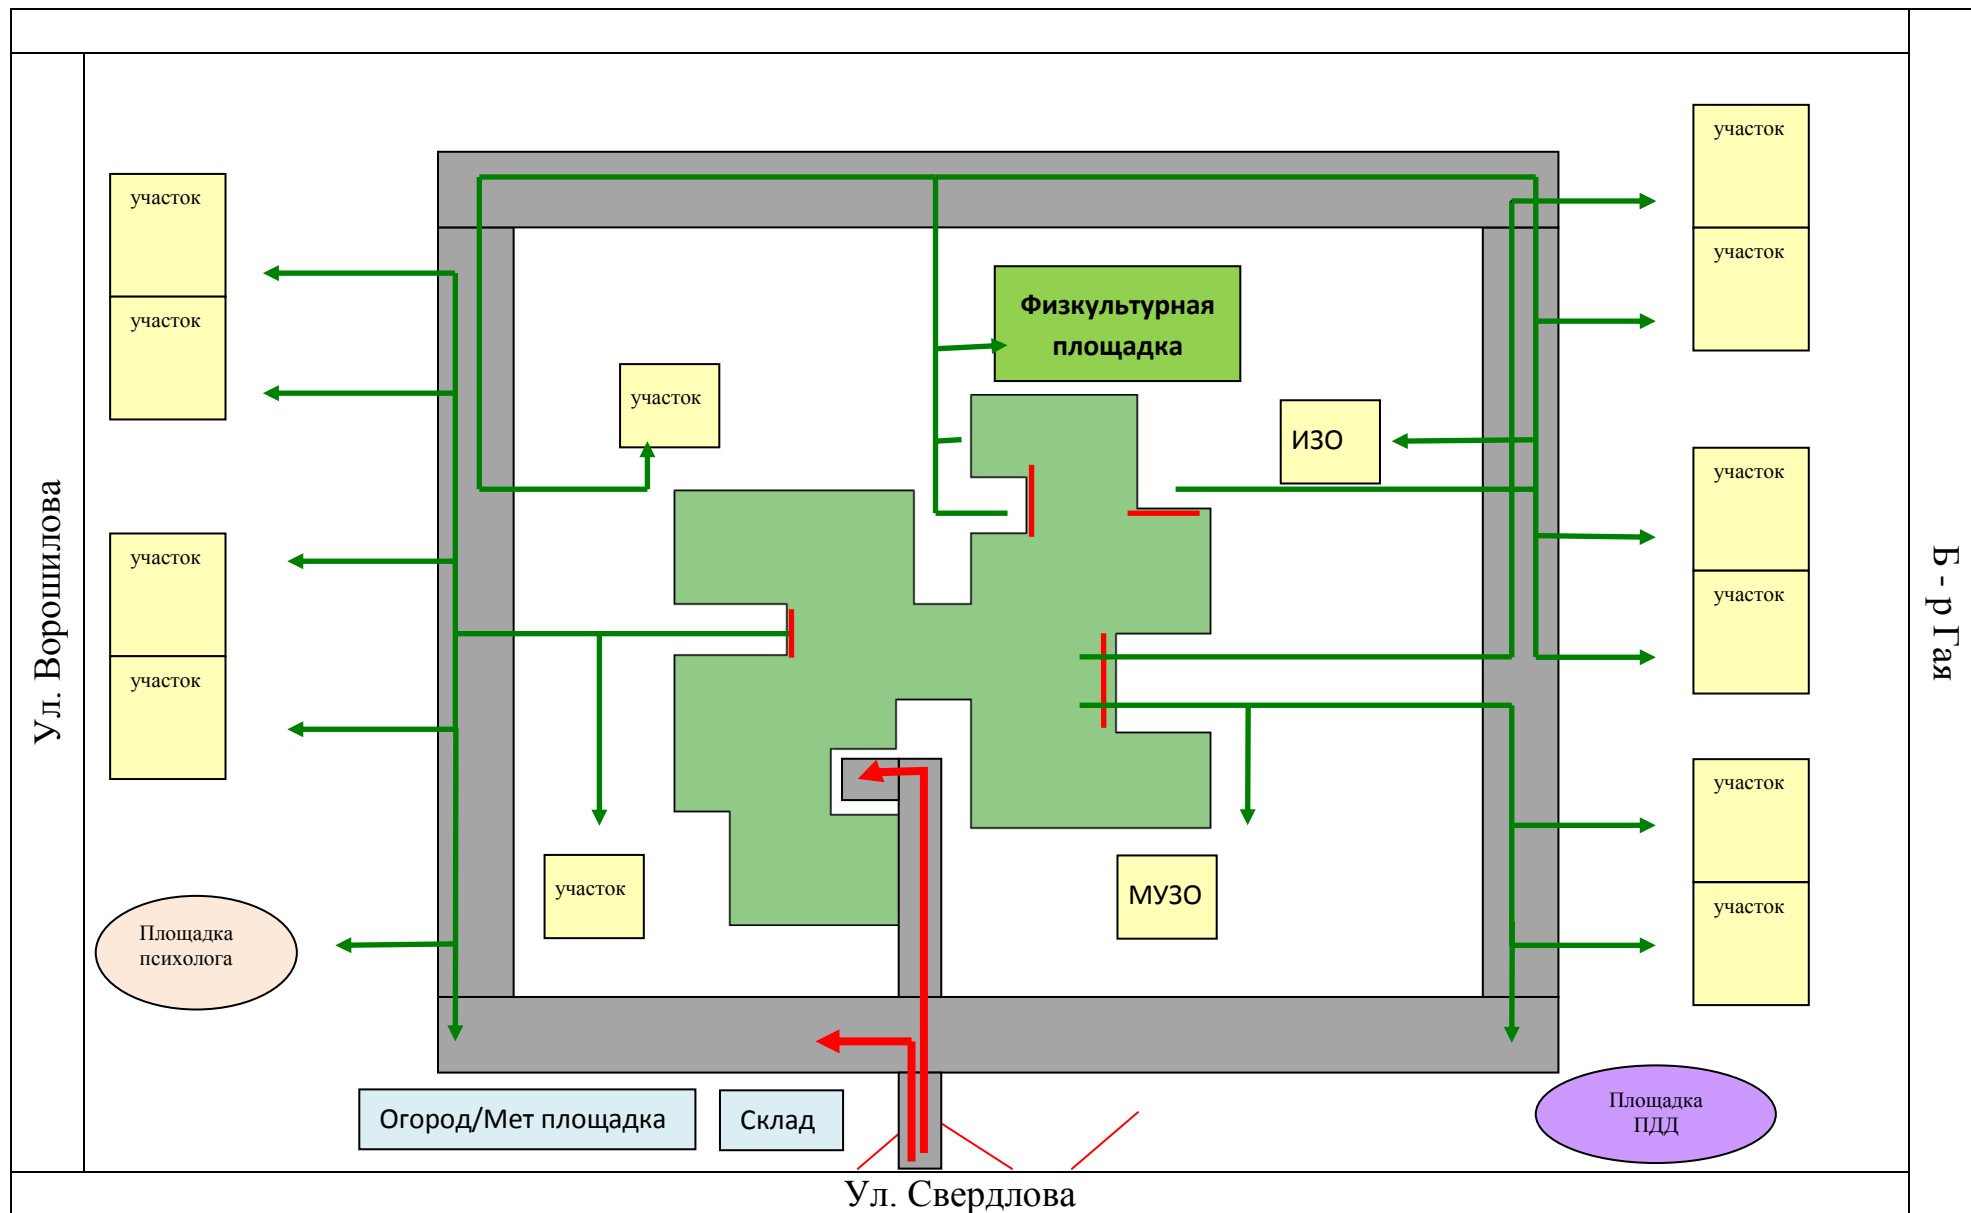

4. Пути движения транспортных средств к местам разгрузки/погрузки и рекомендуемых безопасных путей передвижения детей по территории детского сада №179 «Подснежник» АНО ДО «Планета детства «Лада».