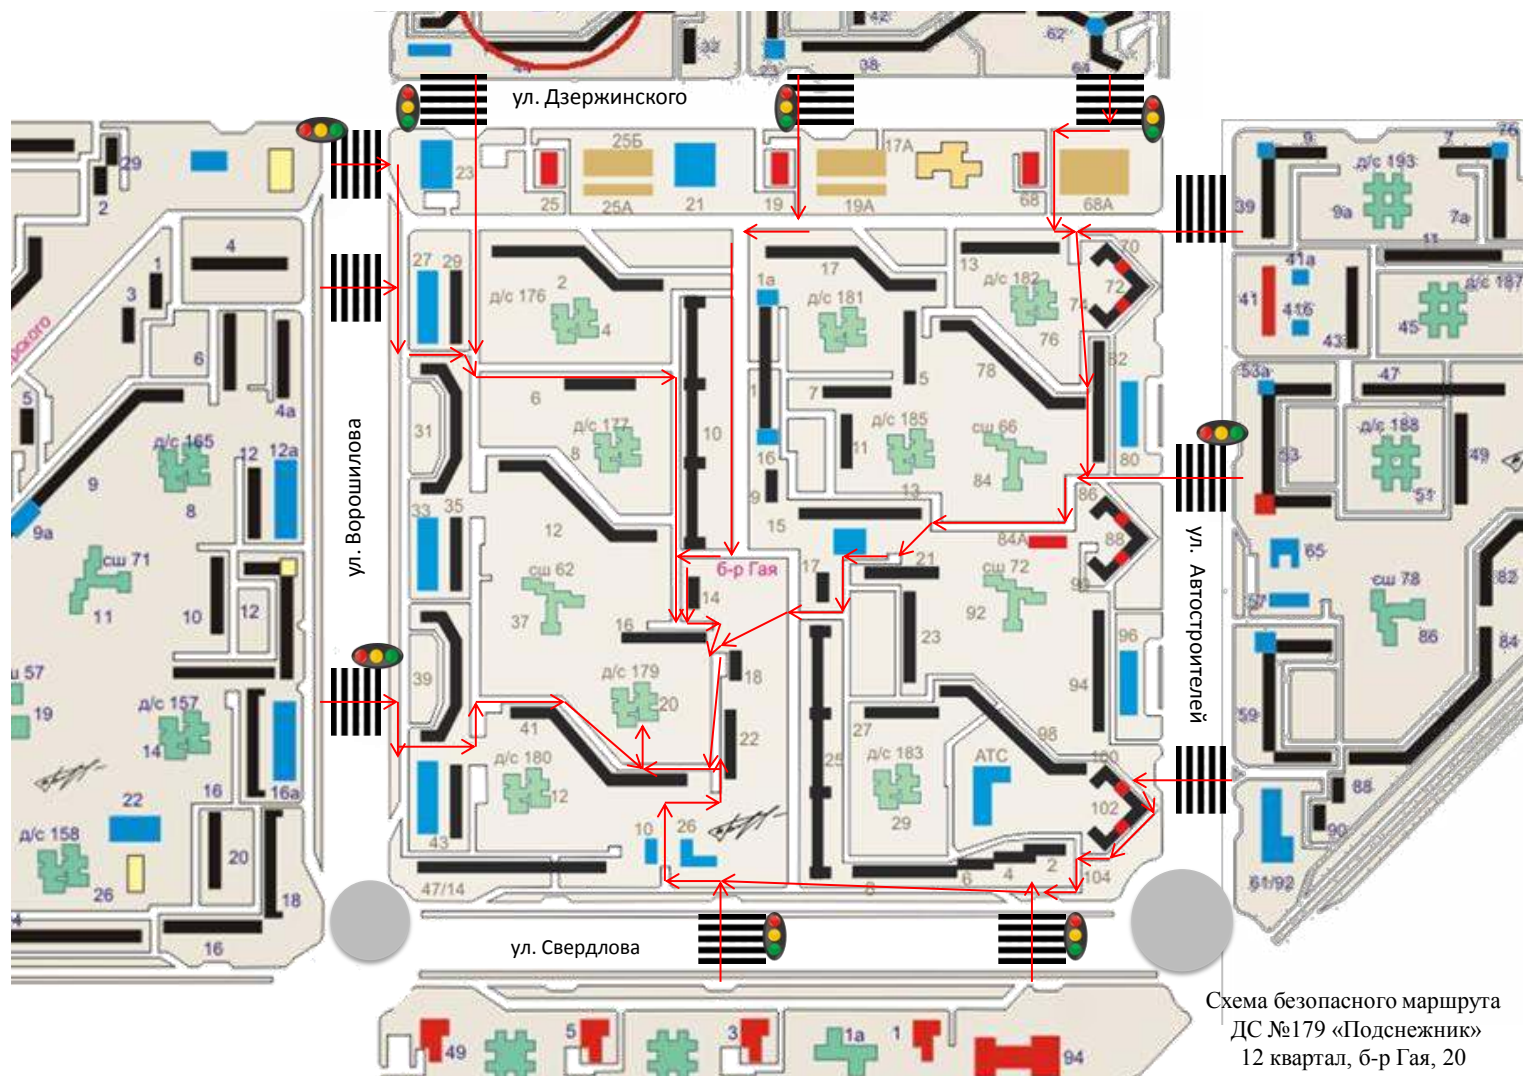

II. План-схемы детского сада.

район расположения детского сада, пути движения транспортных средств и обучающихся.

2. Схемы организации дорожного движения в непосредственной близости от детского сада №179 «Подснежник» АНО ДО «Планета детства «Лада», расположенного по адресу бульвар Гая, 20 г.о. Тольятти, Самарская область относительно близлежащих улиц с указанием безопасного маршрута движения воспитанников по регулируемым и нерегулируемым пешеходным переходам и размещением соответствующих технических средств, маршруты и расположение парковочных мест.