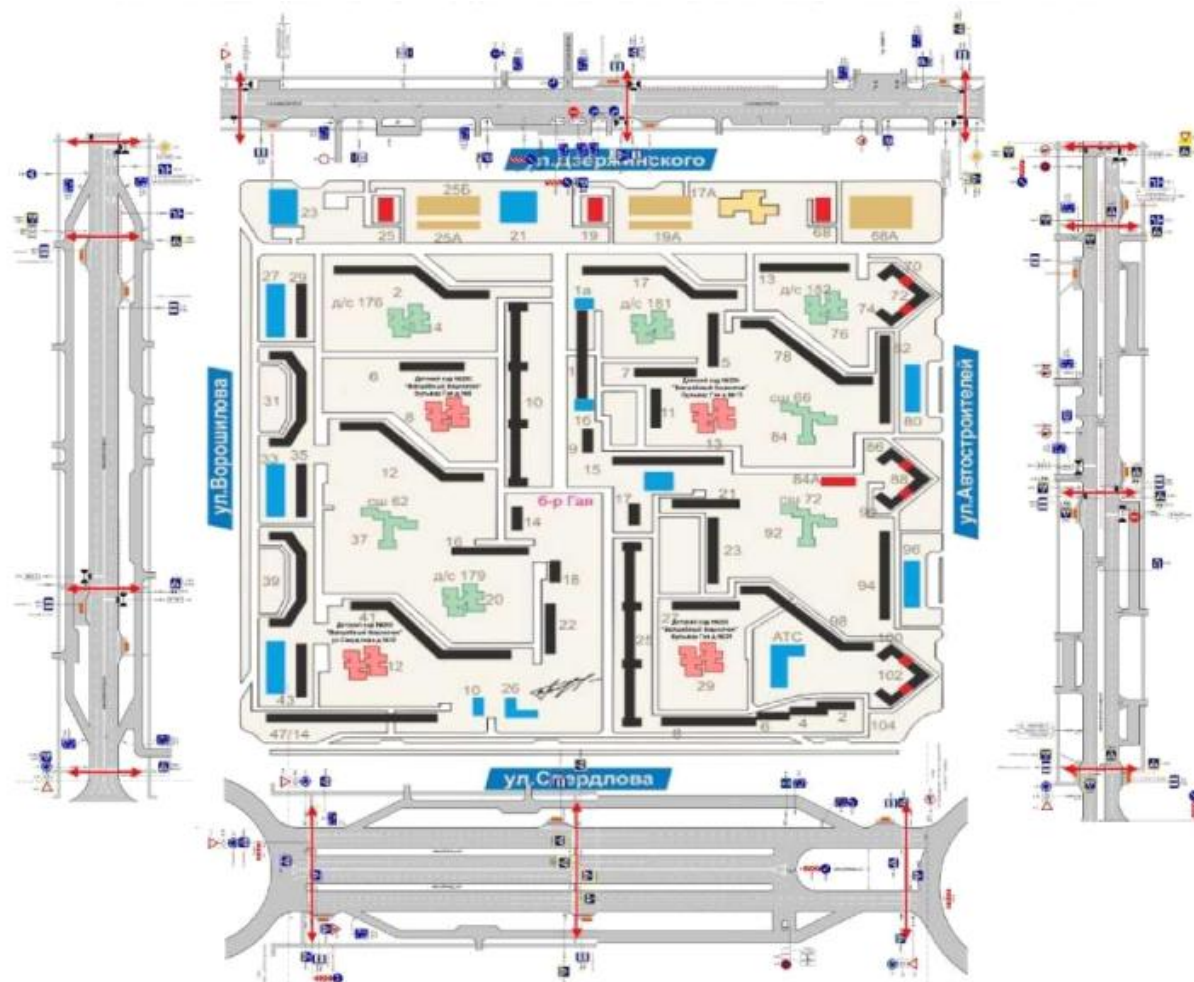

II. План-схемы детского сада.

район расположения детского сада, пути движения транспортных средств и обучающихся.

2. Схемы организации дорожного движения в непосредственной близости от детского сада №179 «Подснежник» АНО ДО «Планета детства «Лада», расположенного по адресу бульвар Гая, 20 г.о. Тольятти, Самарская область относительно близлежащих улиц с указанием безопасного маршрута движения воспитанников по регулируемым и нерегулируемым пешеходным переходам и размещением соответствующих технических средств, маршруты и расположение парковочных мест.