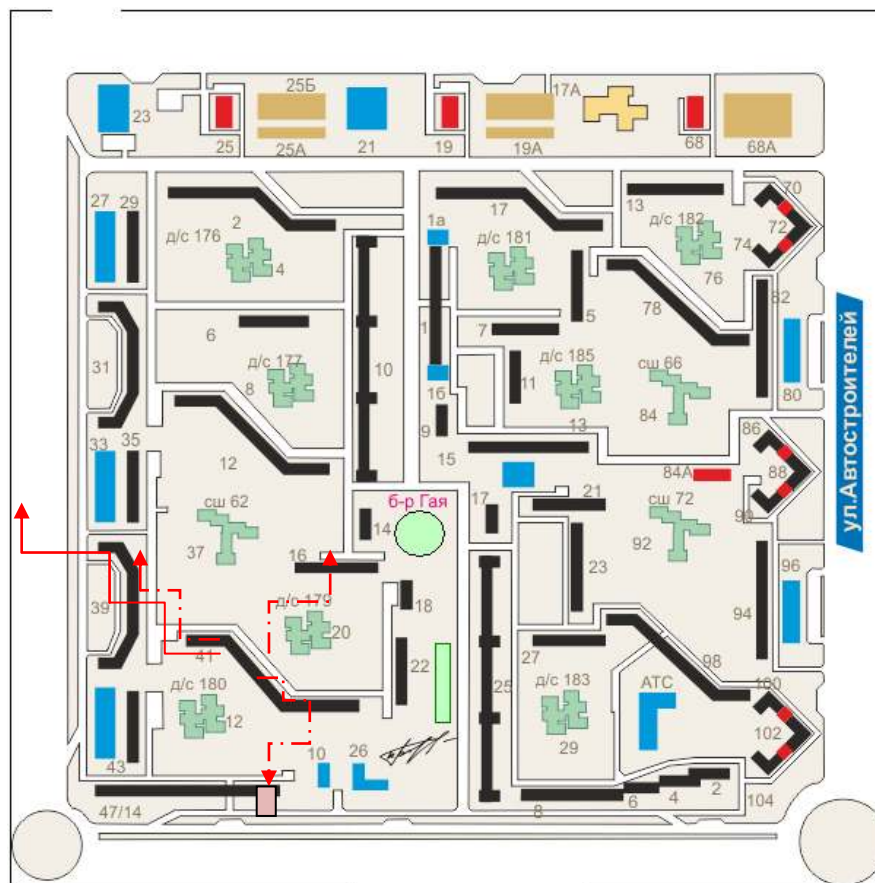

Условные обозначения

	Детская площадка
	Памятный камень участникам ВОВ и труженикам тыла
	Промсвязьбанк
	Детская библиотека
	Почта России